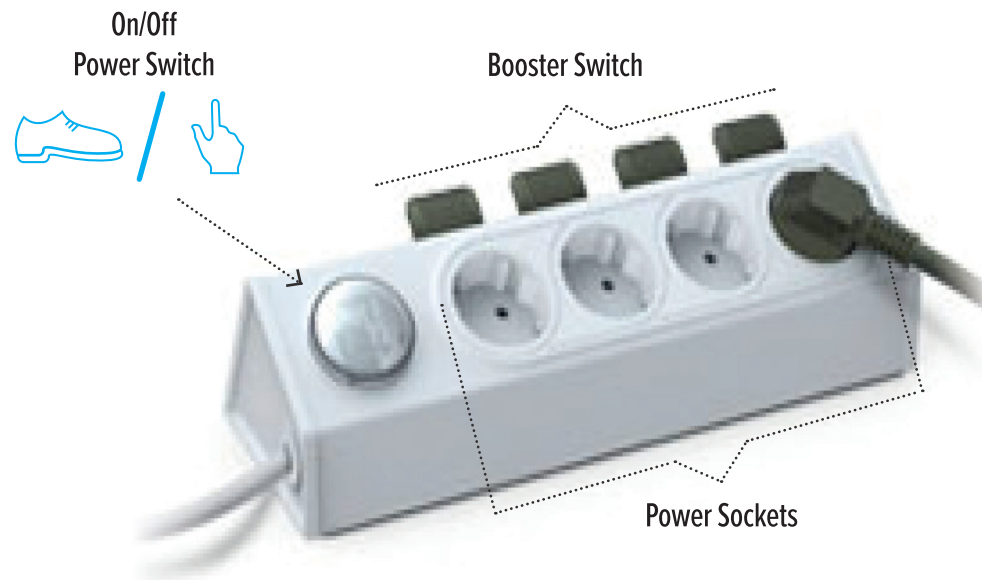

Power strip 4 Schuko outlets with booster Switch

WY13160

WELLY
enjoy IT

- EN Quick Install Guide
- NL Snel installeren
- FR Installation rapide
- IT Installazione rapida
- ES Instalación rápida
- DE Schnelle Installation
- PT Guia de instalação rápida
- PL Skrócona instrukcja instalacji
- CZ Rychlý průvodce instalací
- TR Hızlı kurulum kılavuzu